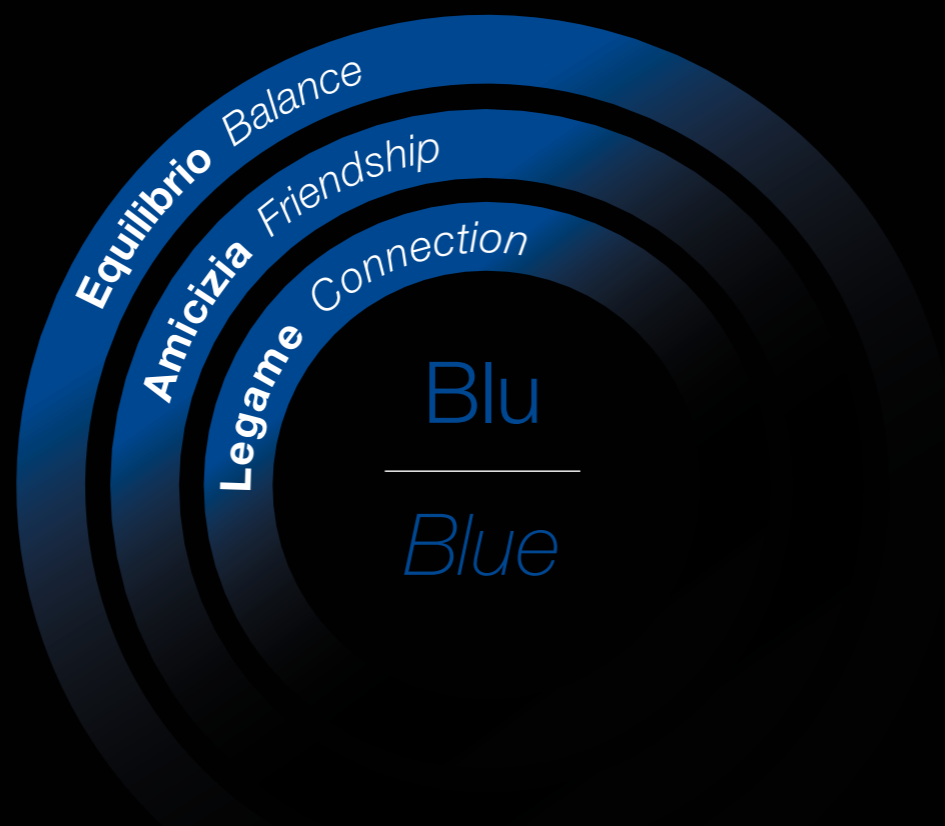

# Flowercube®

by ARSNOVA

**fiori veri profumati**

*real scented flowers*

Blu è il colore che rilassa e porta equilibrio nella sfera emotiva. Con il blu suggelli un legame autentico di amicizia.

*Blue soothes our senses, bringing balance to our emotional sphere. With the blue, you can establish connections and seal authentic bonds of friendship.*