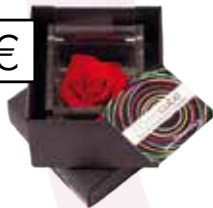

# Flowercube®

I LOVE IT

69,90 €

54,90 €

29,90 €

18,90 €

BIANCO

ARANCIO