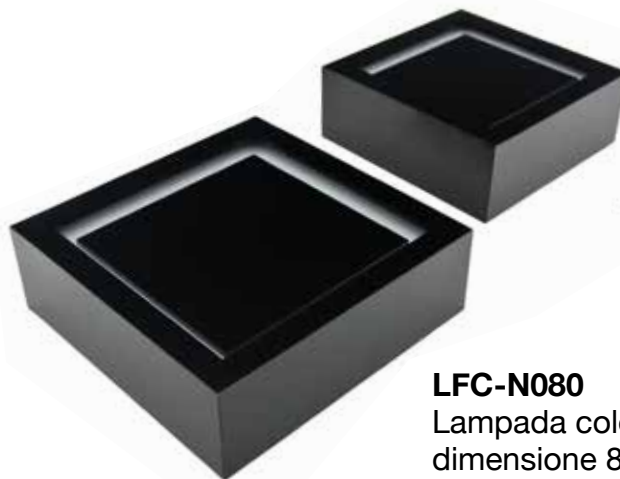

# Flowercube

LED LIGHT

**LFC-A100**  
Lampada color argento  
dimensione 10x10 cm  
min. 2 pz.

**LFC-A120**  
Lampada color argento  
dimensione 12x12 cm  
min. 2 pz.

**LFC-N080**  
Lampada color nero  
dimensione 8x8 cm min. 2 pz.

**LFC-N100**  
Lampada color nero  
dimensione 10x10 cm min. 2 pz.

**LFC-N120**  
Lampada color nero  
dimensione 12x12 cm min. 2 pz.

Flowercube®

Ogni Flowercube ha la sua **borsa**,  
la confezione **regalo**  
e la brochure interna  
con i **significati**  
dei **colori**.