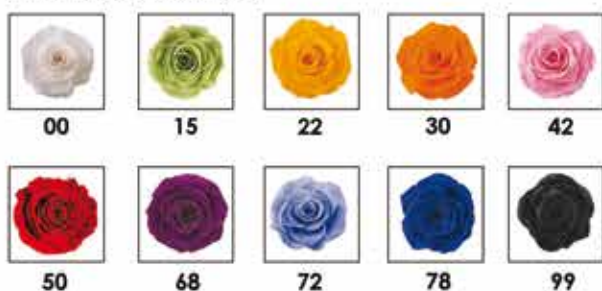

RMFC-045

SEGNAPOSTO MONOCOLORE 10 MiniFlowercube
cm. 4,5x4,5 ROSA PRECIOUS min. 2 ric.

Disponibili nei seguenti colori:

A MAGAZZINO