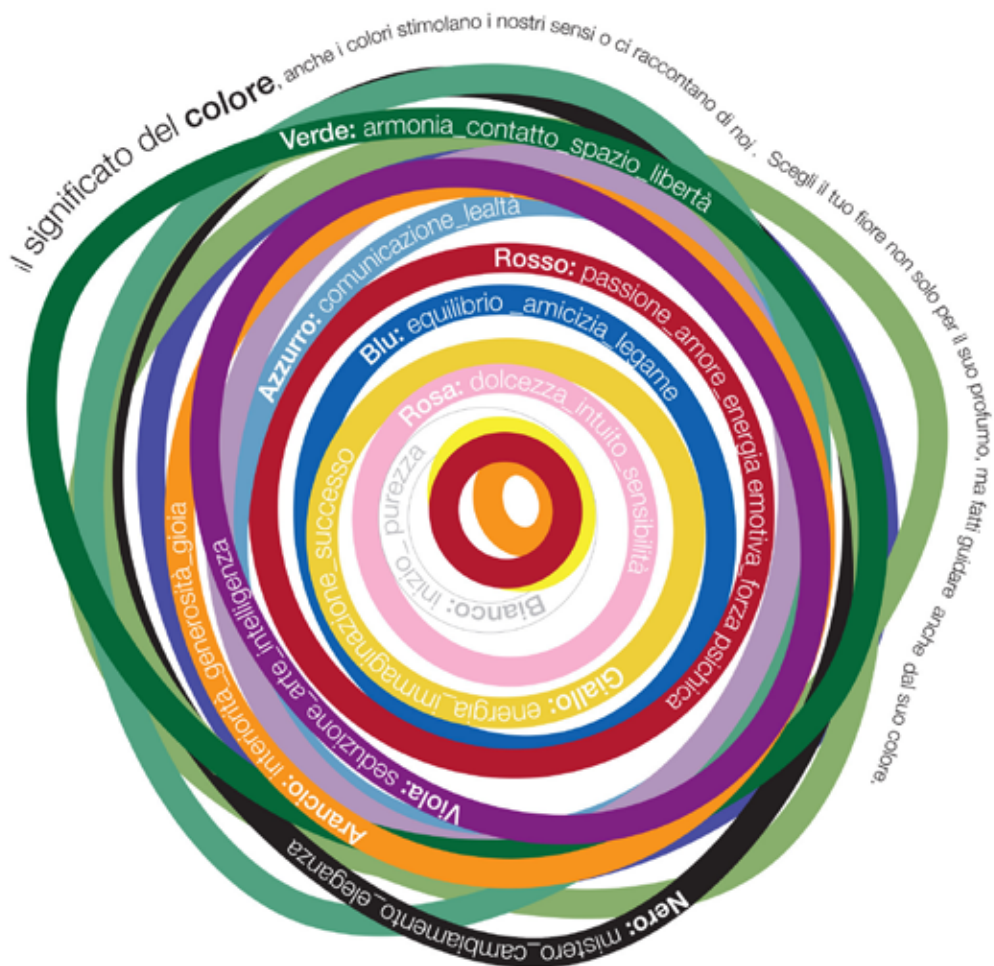

# Flower<sup>®</sup> cube

Flowercube®

# Flowercube®

un pensiero elegante,  
un messaggio delicato  
e colorato da regalare  
a chi ti vuole bene.

**10** colori  
per comunicare  
le tue **emozioni**

Disponibile in diversi formati,  
Flowercube diventa un regalo  
**unico** adatto sia come pensiero  
nella quotidianità che come  
**prezioso** gioiello per celebrare  
i momenti più importanti  
e rendere **speciale**  
ogni occasione.

## Comunica le tue emozioni con i Colori

	<b>ROSSO</b> • passione   amore   energia emotiva   forza psichica
	<b>ARANCIO</b> • interiorità   generosità   gioia
	<b>GIALLO</b> • energia   immaginazione   successo
	<b>VERDE</b> • armonia   contatto   spazio   libertà
	<b>BLU</b> • equilibrio   amicizia   legame
	<b>VIOLA</b> • seduzione   arte   intelligenza
	<b>AZZURRO</b> • comunicazione   lealtà
	<b>ROSA</b> • dolcezza   intuito   sensibilità
	<b>NERO</b> • mistero   cambiamento   eleganza
	<b>BIANCO</b> • inizio   purezza