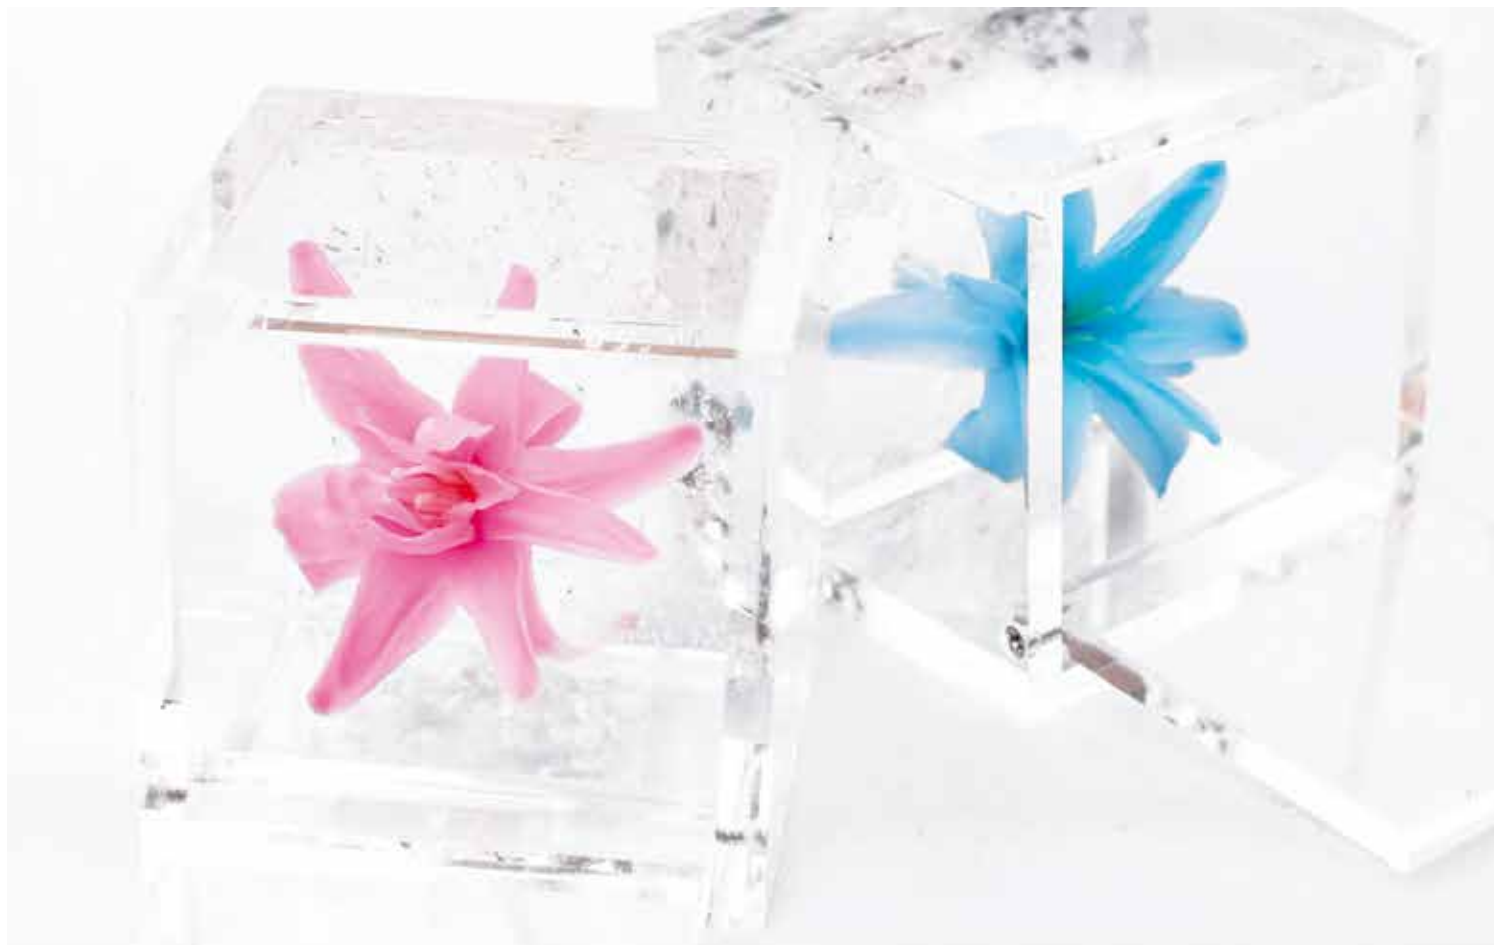

## Flowercube Gardenia

SPECIAL EDITION  
profumato

**FCG-060**

Flowercube Gardenia 6x6 cm.  
+ Packaging  
min. 4 pz.

**FCG-080**

Flowercube Gardenia 8x8 cm.  
+ Packaging  
min. 4 pz.

**FCG-160**

Flowercube Gardenia 10x10x6 cm.  
+ Packaging  
min. 4 pz.